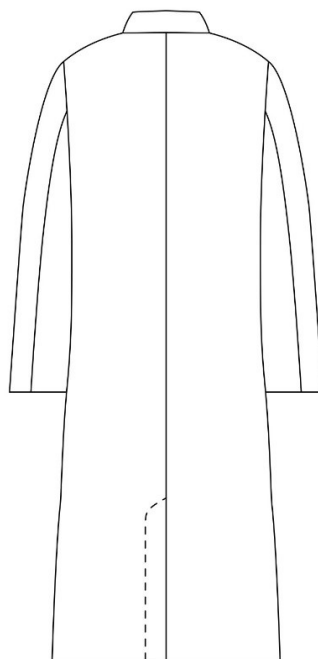

メンズ

サイズ	着丈	バスト	肩巾	袖丈
S	100	108	42	55
M	105	113	44	56
L	110	118	46	58
LL	115	123	47	60

正面

背面

レディース

サイズ	着丈	バスト	肩巾	袖丈
S	95	100	39	55
M	100	104	40	55
L	105	108	41	57
LL	110	114	42	59

正面

背面